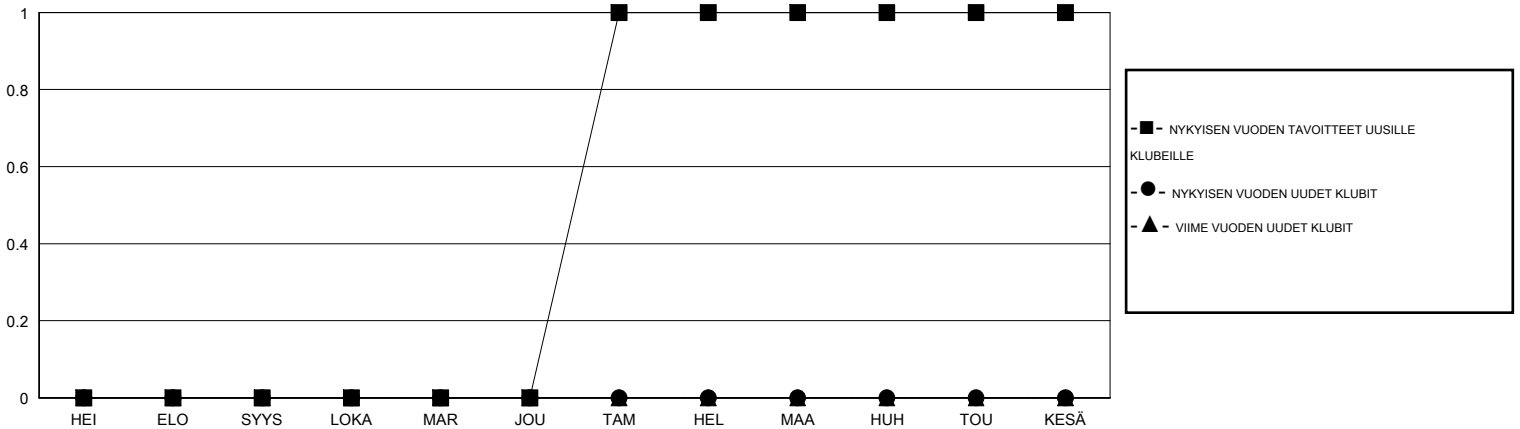

MONTHLY MEMBERSHIP PROGRESS REPORT

District 107 L

Results as of: 9/30/2019

GMT:

SIJAINTI FINLAND

GMT VAALIPIIRI

Klubit				jäsenä			
TULOKSET 2019-2020				TULOKSET 2019-2020			
NELJÄNNES	UUDEN KLUBIN TAVOITE	UUDET KLUBIT	LOPETETUT KLUBIT	NELJÄNNES	JÄSENKASVUN NETTOTAVOITE	TOTEUTUNUT JÄSENKASVU	POISTETUT JÄSENET (mukaan lukien siirrot)
HEI/ELO/SYYS	0	0	1	HEI/ELO/SYYS	10	23	16
LOKA/MAR/JOU	0	0	0	LOKA/MAR/JOU	10	0	0
TAM/HEL/MAA	1	0	0	TAM/HEL/MAA	5	0	0
HUH/TOU/KESÄ	0	0	0	HUH/TOU/KESÄ	5	0	0

TAVOITTEET JA UUDET KLUBIT, KUMULATIIVINEN

TAVOITTEET JA JÄSENET, KUMULATIIVINEN

LAKKAUTETUT KLUBIT: 1

ERONNEET JÄSENET

KUOLLUT	0
KLUBI LAKKAUTETTU	0
MUU	16
YHTEENSÄ	16

4 CLUBS OF 40 LISÄNNYT YHDEN TAI USEAMMAN UUTTA JÄSENTÄ