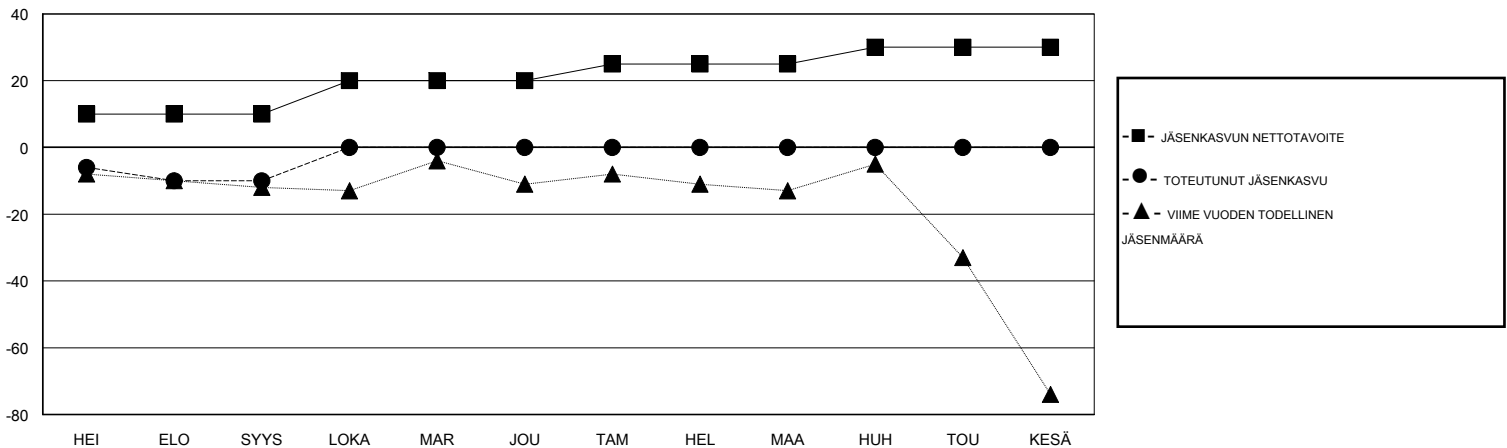

MONTHLY MEMBERSHIP PROGRESS REPORT

District 107 L

Results as of: 9/30/2019

GMT:

SIJAINTI FINLAND

GMT VAALIPIIRI

Klubit				jäsenä			
TULOKSET 2019-2020				TULOKSET 2019-2020			
NELJÄNNES	UUDEN KLUBIN TAVOITE	UUDET KLUBIT	LOPETETUT KLUBIT	NELJÄNNES	JÄSENKASVUN NETTOTAVOITE	TOTEUTUNUT JÄSENKASVU	POISTETUT JÄSENET (mukaan lukien siirrot)
HEI/ELO/SYYS	0	0	1	HEI/ELO/SYYS	10	23	16
LOKA/MAR/JOU	0	0	0	LOKA/MAR/JOU	10	0	0
TAM/HEL/MAA	1	0	0	TAM/HEL/MAA	5	0	0
HUH/TOU/KESÄ	0	0	0	HUH/TOU/KESÄ	5	0	0

TAVOITTEET JA UUDET KLUBIT, KUMULATIIVINEN

TAVOITTEET JA JÄSENET, KUMULATIIVINEN

LAKKAUTETUT KLUBIT: 1

ERONNEET JÄSENET

KUOLLUT	0
KLUBI LAKKAUTETTU	0
MUU	16
YHTEENSÄ	16

4 CLUBS OF 40 LISÄNNYT YHDEN TAI USEAMMAN UUTTA JÄSENTÄ